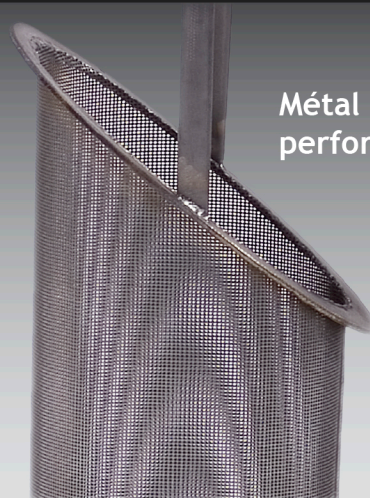

PANIERS EN TREILLIS MÉTALLIQUES ET MÉTAL PERFORÉ **Filtrindustries**

Filtre à eau de type "Strainer"

Panier en "Wedge Wire"

Métal perforé

Métal perforé avec treillis métallique

FAIT SUR MESURE SELON VOS SPÉCIFICATIONS

Sélection du filtre

- Style Y, D ou B

Matériaux

- Acier inox
- Acier carbone

Perforation

- 1/4 à 1/32

Tressage métallique

- 20 à 100 "mesh"