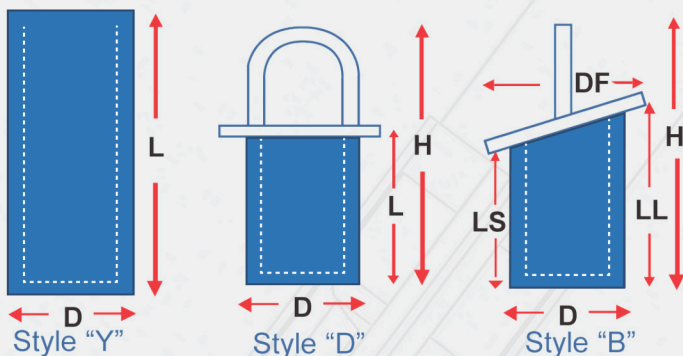

Sélection du filtre

- Style Y, D ou B

Matériaux

- Acier inox
- Acier carbone

Perforation

- 1/4 à 1/32

Tressage métallique

- 20 à 100 "mesh"