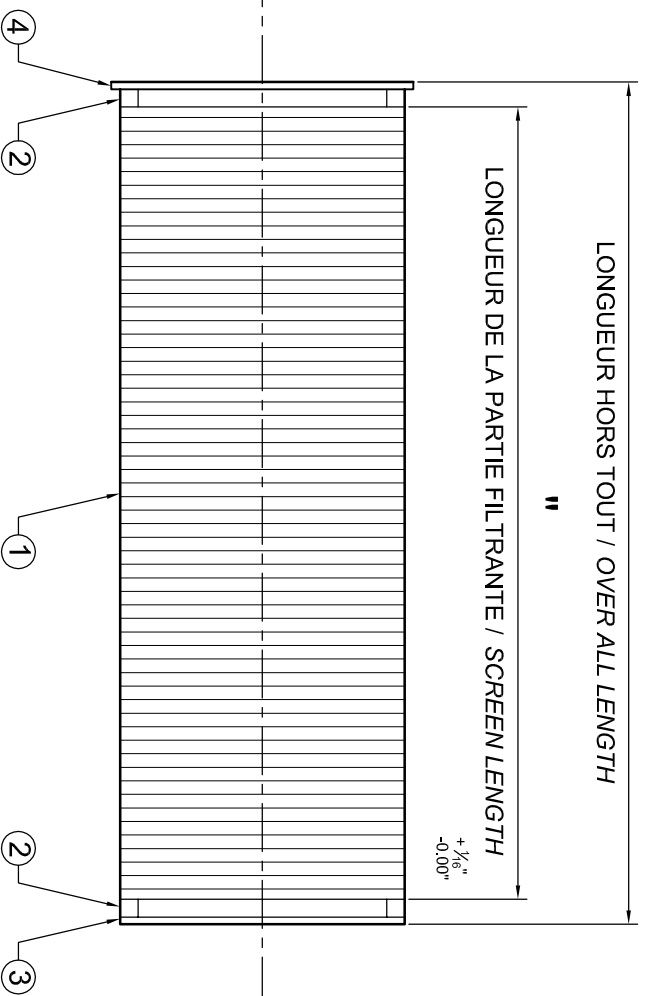

PANIER DE TYPE " WEDGE WIRE" / WEDGE WIRE BASKET

FILTRE À EAU DE TYPE "STRAINER" / WATER FILTER STRAINER TYPE

NO. DE MODÈLE / MODEL NUMBER: #

DESCRIPTION:

ITEM	QTÉ/ QTY	DESCRIPTION	MAT.
1			
2			
3			
4			
5			
6			

TAILLE DE PARTICULE / PARTICULE SIZE

MESH	PO./INCH.	MICRONS	MESH	PO./INCH.	MICRONS	MESH	PO./INCH.	MICRONS
3250	0.0002	6	130	0.0043	110	24	0.028	718
1600	0.0005	14	120	0.0046	118	20	0.034	872
750	0.0010	25	110	0.0051	131	18	0.039	1000
325	0.0016	40	100	0.0055	149	16	0.045	1154
250	0.0024	62	90	0.0061	156	14	0.051	1305
200	0.0029	74	80	0.0071	179	12	0.060	1538
180	0.003	85	70	0.0078	200	10	0.075	1923
170	0.0035	90	60	0.0092	238	8	0.097	2488
160	0.0038	97	50	0.0117	300	6	0.132	3385
150	0.0041	100	40	0.015	385	5	0.159	4077
140	0.0042	108	30	0.020	513	4	0.203	5205

MATÉRIAU / MATERIAL: SS 316 SS304 ACIER CARBONE

DÉBIT / FLOW: OUTSIDE IN INSIDE OUT

GROSSEUR DES OUV. / SLOT OPENING:

ENROULAGE/WOUND: 20 30 40 60 80 100 200 MESH

DESSIN VÉRIFIÉ PAR:

DATE:

QUANTITÉ/ QUANTITY :

PIÈCES / PIECES

37, AVENUE DU SAUT, BREAKEVILLE,
 QUÉBEC, CANADA, G0S 1E1
 TEL./PHONE: 418.832.1415 TÉLÉC./FAX: 418.832.8474
 SANS FRAIS/TOLL FREE 1.888.FILTRES
 WWW.FILTRINDUSTRIES.COM