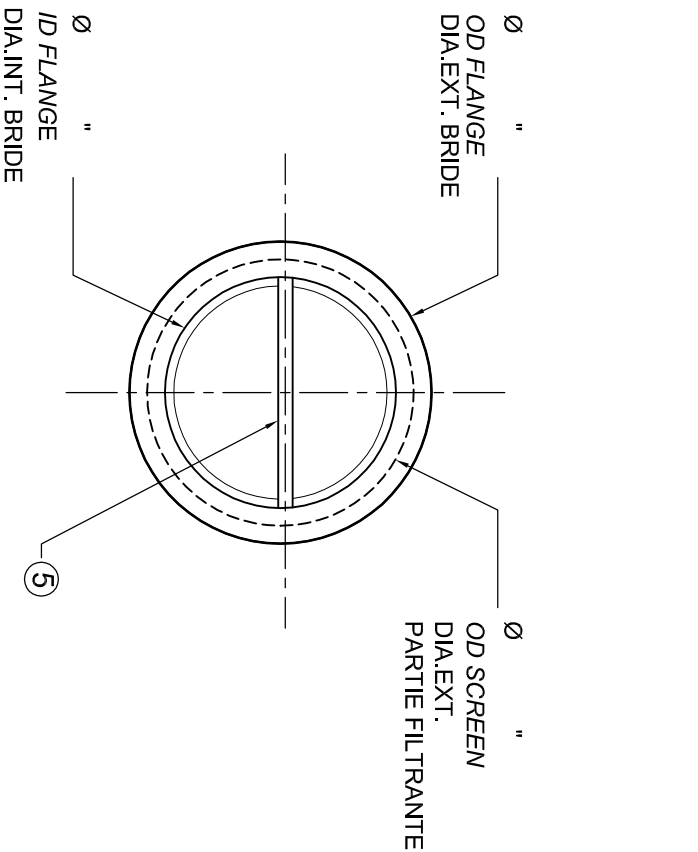

PANIER DE TYPE " WEDGE WIRE" / WEDGE WIRE BASKET

FILTRE À EAU DE TYPE "STRAINER" / WATER FILTER STRAINER TYPE

NO. DE MODÈLE / MODEL NUMBER: #

DESCRIPTION:

ITEM	QTÉ/ QTY	DESCRIPTION	MAT.
1			
2			
3			
4			
5			
6			

TAILLE DE PARTICULE / PARTICULE SIZE

MESH	PO./INCH.	MICRONS	MESH	PO./INCH.	MICRONS	MESH	PO./INCH.	MICRONS
3250	0.0002	6	130	0.0043	110	24	0.028	718
1600	0.0005	14	120	0.0046	118	20	0.034	872
750	0.0010	25	110	0.0051	131	18	0.039	1000
325	0.0016	40	100	0.0055	149	16	0.045	1154
250	0.0024	62	90	0.0061	156	14	0.051	1305
200	0.0029	74	80	0.0071	179	12	0.060	1538
180	0.003	85	70	0.0078	200	10	0.075	1923
170	0.0035	90	60	0.0092	238	8	0.097	2488
160	0.0038	97	50	0.0117	300	6	0.132	3385
150	0.0041	100	40	0.015	385	5	0.159	4077
140	0.0042	108	30	0.020	513	4	0.203	5205

MATÉRIAU / MATERIAL: SS 316 SS304 ACIER CARBONE

DÉBIT / FLOW: OUTSIDE IN INSIDE OUT

GROSSEUR DES OUV. / SLOT OPENING:

ENROULAGE/WOUND: 20 30 40 60 80 100 200 MESH

DESSIN VÉRIFIÉ PAR:

DATE:

QUANTITÉ/ QUANTITY :